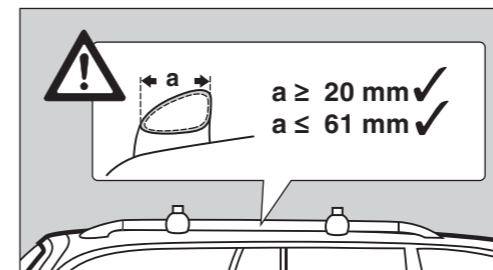

Atera SIGNO RT

Atera SIGNO RT

Justy G3X Reling XV Reling	2004 – 01/2018 –
Suzuki Ignis Reling SX4 Reling Wagon R Reling	11/2000 – 01/2017 06/2006 – 1997 –
Toyota RAV4 Reling RAV4 Reling RAV4 Reling Avenis Kombi Reling Land Cruiser J15	08/2000 – 11/2005 11/2005 – 03/2013 03/2013 – 05/2003 – 12/2008 2009 –
Volvo V40 Kombi Reling V50 Kombi Reling V70 Kombi Reling V70 Kombi Reling XC70 Kombi Reling XC70 Kombi Reling XC90 Kombi Reling	1996 – 08/2012 04/2004 – 03/2000 – 07/2007 07/2007 – 09/2001 – 07/2007 08/2007 – 01/2003 – 06/2015
VW Passat Reling Golf V Cross Reling (Markierung Innenseite Reling beachten!) Golf VI Plus Reling (Markierung Innenseite Reling beachten!) Golf V Variant Reling Golf VI Variant Reling Caddy 3 Reling Caddy 4 Reling Caddy Maxi 4 Reling Caddy Alltrack Reling	1997 – 11/2014 02/2007 – 03/2009 – 05/2014 05/2007 – 09/2009 09/2009 – 08/2013 09/2010 – 06/2015 06/2015 – 06/2015 – 03/2016 –

Mazda CX 9 Reling	2009 –
Mercedes Benz M-Klasse W163/164 Reling M-Klasse W166 Reling GL X166 Reling GLS X166 Reling GLE W166 Reling X-Klasse Reling W470	2007 – 11/2011 11/2011 – 11/2012 – 04/2016 04/2016 – 09/2015 – 11/2017 –
Mitsubishi Pajero (3+5-türig/doors) Reling Outlander Reling	02/2007 – 02/2007 – 10/2012
Nissan Murano Reling Qashqai Reling Qashqai 2 Reling	05/2003 – 10/2008 03/2010 – 02/2014 10/2008 –
Opel Combo Reling	09/2018 –
Peugeot Rifter Reling	09/2018 –
Renault Koleos Reling Alaskan Reling	09/2008 – 06/2017 11/2017 –
Ssangyong Rexton Reling	11/2017 –
VW Sharan Reling Touran Reling Touran Cross Reling	1995 – 09/2010 01/2003 – 09/2015 03/2007 –

Art.-Nr. / Part-No.:	048 110
	048 210
	048 122
	048 222
	048 137
	048 237
	048 150
	048 250

048 137 / 048 237

Passend für Fahrzeugtyp:
Suitable for vehicle type:

Baujahr:
Model year: