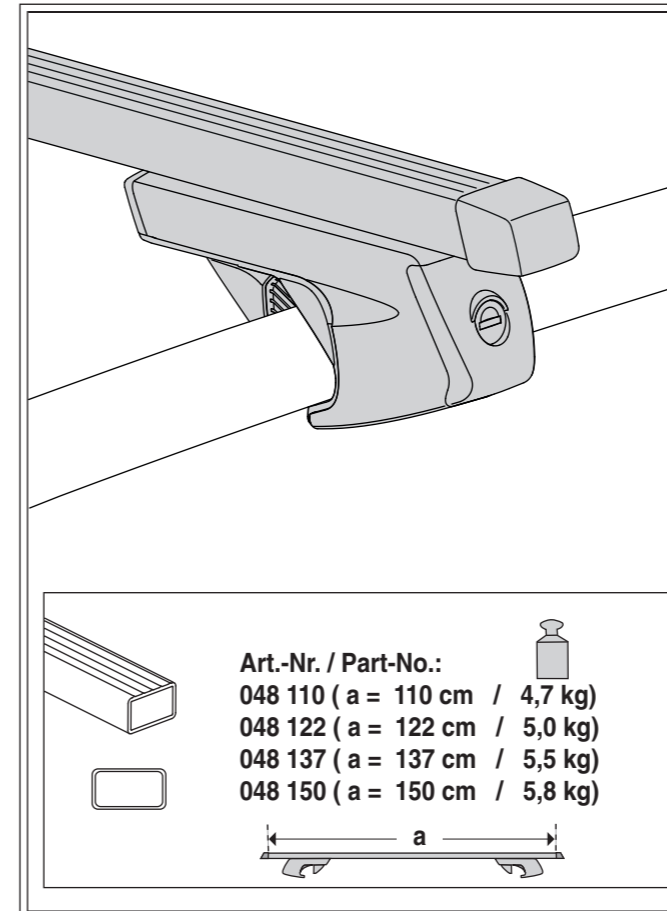

Art.-Nr. / Part-No.:	048 110
	048 210
	048 122
	048 222
	048 137
	048 237
	048 150
	048 250

048 137 / 048 237

Passend für Fahrzeugtyp:
Suitable for vehicle type:

Baujahr:
Model year:

BMW X3 Reling X5 Reling (nicht/not Individual)	2003 – 11/2010 2000 – 11/2013
Citroën C Crosser Reling Berlingo XTR Reling	07/2007 – 04/2009 – 09/2018
Fiat Panda Reling Panda Cross Reling Fiorino Reling	09/2003 – 02/2012 02/2006 – 02/2012 02/2008 –
Ford Mondeo Turnier Reling Kuga Reling Kuga Reling Galaxy Reling Ranger Doppelkabine (Wildtrak)	06/2007 – 02/2012 05/2008 – 03/2013 03/2013 – 1995 – 05/2006 03/2012 –
Jeep Renegade	10/2014 –
Kia Sorento Reling	12/2009 – 10/2012

048 150 / 048 250

Passend für Fahrzeugtyp:
Suitable for vehicle type:

Baujahr:
Model year:

Honda FR-V Reling	2004 –
Mercedes Benz Vito Reling Viano Reling	1996 – 1996 –

	Art.-Nr. / Part-No.:	
	048 110 (a = 110 cm / 4,7 kg)	
	048 122 (a = 122 cm / 5,0 kg)	
	048 137 (a = 137 cm / 5,5 kg)	
	048 150 (a = 150 cm / 5,8 kg)	

	Art.-Nr. / Part-No.:	
	048 210 (a = 110 cm / 4,0 kg)	
	048 222 (a = 122 cm / 4,3 kg)	
	048 237 (a = 137 cm / 4,6 kg)	
	048 250 (a = 150 cm / 4,9 kg)	

Atera Atera GmbH
Im Herrach 1
D-88299 Leutkirch
Internet: www.atera.de

MADE IN GERMANY

Ref.-Nr.: 048 110_096444811000_992570042500
Ref.-Nr.: 048 122_096444812200_992570042500
Ref.-Nr.: 048 137_096444813700_992570042500
Ref.-Nr.: 048 150_096444815000_992570042500
Ref.-Nr.: 048 210_096444821000_992570042500
Ref.-Nr.: 048 222_096444822200_992570042500
Ref.-Nr.: 048 237_096444823700_992570042500
Ref.-Nr.: 048 250_096444825000_992570042500
Stand/State: 19/10/2018 - © ATERA GmbH

Rev 00 Ver 22