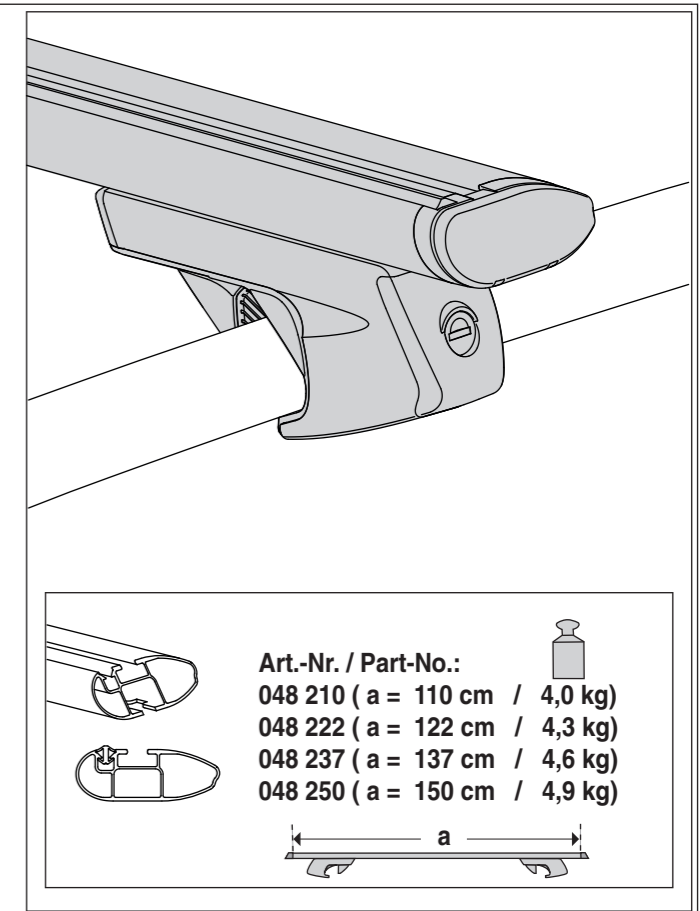

Art.-Nr. / Part-No.:	048 110
	048 210
	048 122
	048 222
	048 137
	048 237
	048 150
	048 250

048 137 / 048 237

Passend für Fahrzeugtyp:
Suitable for vehicle type:

Baujahr:
Model year:

BMW X3 Reling X5 Reling (nicht/not Individual)	2003 – 11/2010 2000 – 11/2013
Citroën C Crosser Reling Berlingo XTR Reling	07/2007 – 04/2009 – 09/2018
Fiat Panda Reling Panda Cross Reling Fiorino Reling	09/2003 – 02/2012 02/2006 – 02/2012 02/2008 –
Ford Mondeo Turnier Reling Kuga Reling Kuga Reling Galaxy Reling Ranger Doppelkabine (Wildtrak)	06/2007 – 02/2012 05/2008 – 03/2013 03/2013 – 1995 – 05/2006 03/2012 –
Jeep Renegade	10/2014 –
Kia Sorento Reling	12/2009 – 10/2012

048 150 / 048 250

Passend für Fahrzeugtyp:
Suitable for vehicle type:

Baujahr:
Model year:

Honda FR-V Reling	2004 –
Mercedes Benz Vito Reling Viano Reling	1996 – 1996 –

	Art.-Nr. / Part-No.:	
	048 110 (a = 110 cm / 4,7 kg)	
	048 122 (a = 122 cm / 5,0 kg)	
	048 137 (a = 137 cm / 5,5 kg)	
	048 150 (a = 150 cm / 5,8 kg)	

	Art.-Nr. / Part-No.:	
	048 210 (a = 110 cm / 4,0 kg)	
	048 222 (a = 122 cm / 4,3 kg)	
	048 237 (a = 137 cm / 4,6 kg)	
	048 250 (a = 150 cm / 4,9 kg)	

Atera Atera GmbH
Im Herrach 1
D-88299 Leutkirch
Internet: www.atera.de

MADE IN GERMANY

Ref.-Nr.: 048 110_096444811000_992570042500
Ref.-Nr.: 048 122_096444812200_992570042500
Ref.-Nr.: 048 137_096444813700_992570042500
Ref.-Nr.: 048 150_096444815000_992570042500
Ref.-Nr.: 048 210_096444821000_992570042500
Ref.-Nr.: 048 222_096444822200_992570042500
Ref.-Nr.: 048 237_096444823700_992570042500
Ref.-Nr.: 048 250_096444825000_992570042500
Stand/State: 19/10/2018 - © ATERA GmbH

Rev 00 Ver 22