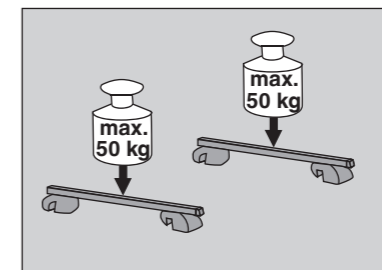

Atera SIGNO RT

Atera SIGNO RT

Justy G3X Reling XV Reling	2004 – 01/2018 –
Suzuki Ignis Reling SX4 Reling Wagon R Reling	11/2000 – 01/2017 06/2006 – 1997 –
Toyota RAV4 Reling RAV4 Reling RAV4 Reling Avenis Kombi Reling Land Cruiser J15	08/2000 – 11/2005 11/2005 – 03/2013 03/2013 – 05/2003 – 12/2008 2009 –
Volvo V40 Kombi Reling V50 Kombi Reling V70 Kombi Reling V70 Kombi Reling XC70 Kombi Reling XC70 Kombi Reling XC90 Kombi Reling	1996 – 08/2012 04/2004 – 03/2000 – 07/2007 07/2007 – 09/2001 – 07/2007 08/2007 – 01/2003 – 06/2015
VW Passat Reling Golf V Cross Reling (Markierung Innenseite Reling beachten!) Golf VI Plus Reling (Markierung Innenseite Reling beachten!) Golf V Variant Reling Golf VI Variant Reling Caddy 3 Reling Caddy 4 Reling Caddy Maxi 4 Reling Caddy Alltrack Reling	1997 – 11/2014 02/2007 – 03/2009 – 05/2014 05/2007 – 09/2009 09/2009 – 08/2013 09/2010 – 06/2015 06/2015 – 06/2015 – 03/2016 –

Mazda CX 9 Reling	2009 –
Mercedes Benz M-Klasse W163/164 Reling M-Klasse W166 Reling GL X166 Reling GLS X166 Reling GLE W166 Reling X-Klasse Reling W470	2007 – 11/2011 11/2011 – 11/2012 – 04/2016 04/2016 – 09/2015 – 11/2017 –
Mitsubishi Pajero (3+5-türig/doors) Reling Outlander Reling	02/2007 – 02/2007 – 10/2012
Nissan Murano Reling Qashqai Reling Qashqai 2 Reling	05/2003 – 10/2008 03/2010 – 02/2014 10/2008 –
Opel Combo Reling	09/2018 –
Peugeot Rifter Reling	09/2018 –
Renault Koleos Reling Alaskan Reling	09/2008 – 06/2017 11/2017 –
Ssangyong Rexton Reling	11/2017 –
VW Sharan Reling Touran Reling Touran Cross Reling	1995 – 09/2010 01/2003 – 09/2015 03/2007 –

Art.-Nr. / Part-No.:	048 110
	048 210
	048 122
	048 222
	048 137
	048 237
	048 150
	048 250

048 137 / 048 237

Passend für Fahrzeugtyp:
Suitable for vehicle type:

Baujahr:
Model year: